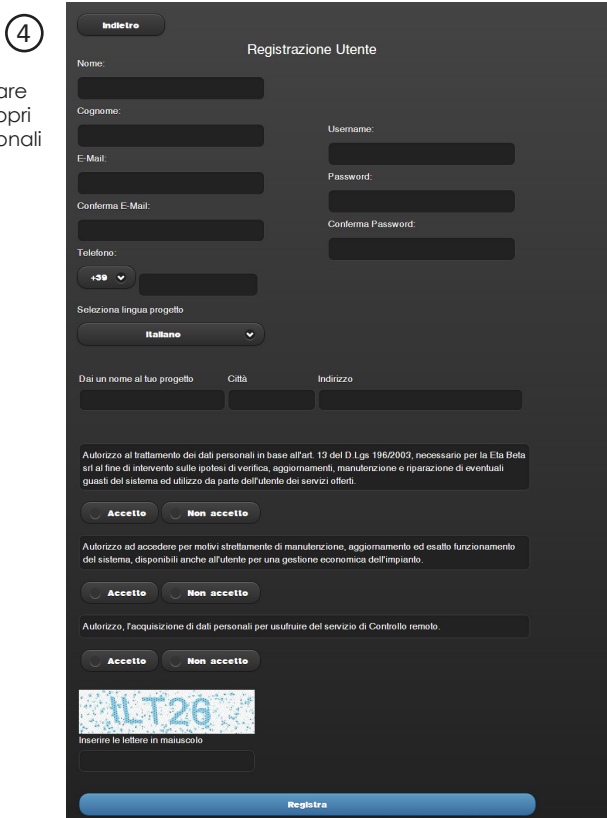

Compilare con i propri dati personali

5 Verrà visualizzato un messaggio che indica l'avvenuta registrazione e conferma l'invio di una mail all'indirizzo indicato in registrazione.