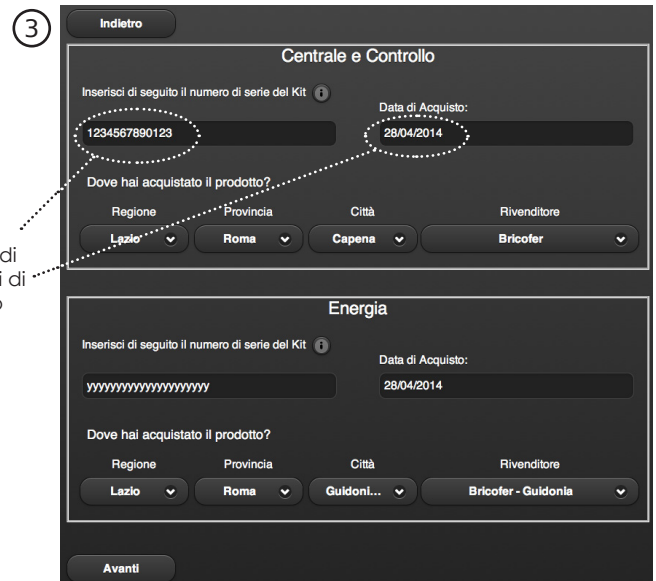

Inserire numero/i di serie e dati di acquisto