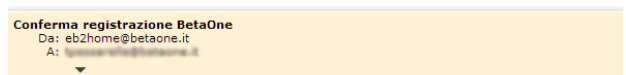

6 Avrete quindi ricevuto un'email contenente un link da cliccare per ultimare la registrazione.