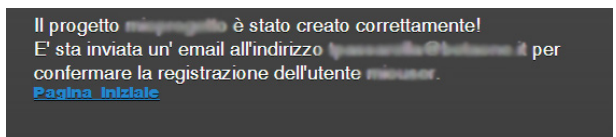

Compilare con i propri dati personali

5 Verrà visualizzato un messaggio che indica l'avvenuta registrazione e conferma l'invio di una mail all'indirizzo indicato in registrazione.